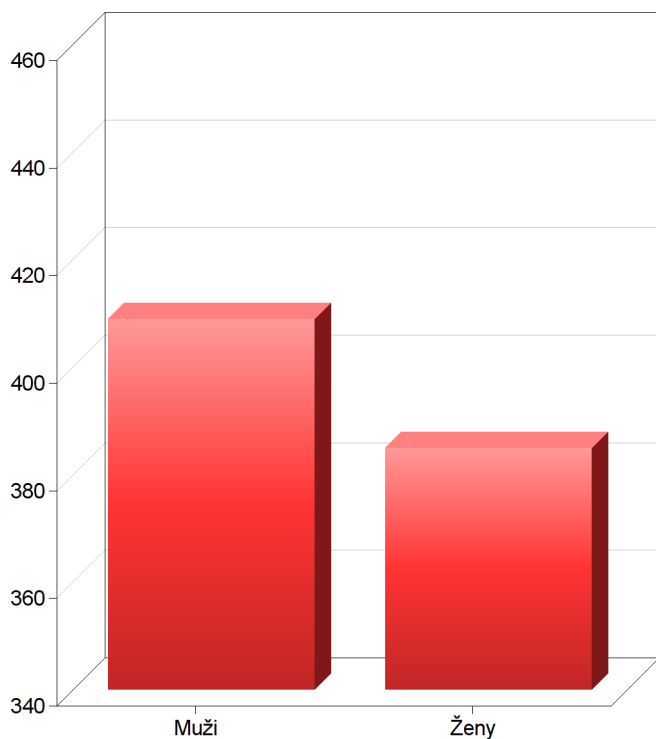

STATISTIKA DAT OBYVATEL ke dni 07.10.2020

	Celkem	Průměrný věk	Dat.nar.nejstarš.	Dat.nar.nejmladš.
Osoby	794	39,78	22.08.1927	04.09.2020
Muži	409	39,73	13.11.1934	04.09.2020
Ženy	385	39,84	22.08.1927	30.03.2020
Děti do 15 let	140	7,76	28.11.2005	04.09.2020
Děti do 18 let	182	9,70	09.10.2002	04.09.2020
Starší 60 let	183	69,86	22.08.1927	09.06.1960
Možní voliči	593	48,73	22.08.1927	11.09.2002

■ Muži ■ Ženy

■ do 15 ■ 15-18 ■ 18-60 ■ 60 a více