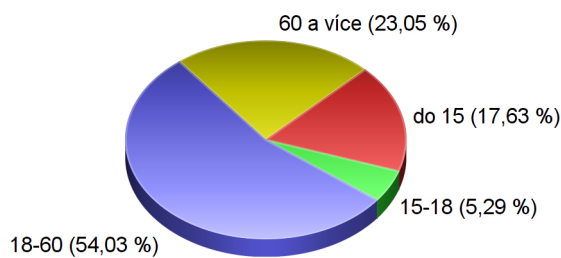

STATISTIKA DAT OBYVATEL ke dni 07.10.2020

	Celkem	Průměrný věk	Dat.nar.nejstarš.	Dat.nar.nejmladš.
Osoby	794	39,78	22.08.1927	04.09.2020
Muži	409	39,73	13.11.1934	04.09.2020
Ženy	385	39,84	22.08.1927	30.03.2020
Děti do 15 let	140	7,76	28.11.2005	04.09.2020
Děti do 18 let	182	9,70	09.10.2002	04.09.2020
Starší 60 let	183	69,86	22.08.1927	09.06.1960
Možní voliči	593	48,73	22.08.1927	11.09.2002

■ Muži ■ Ženy

■ do 15 ■ 15-18 ■ 18-60 ■ 60 a více