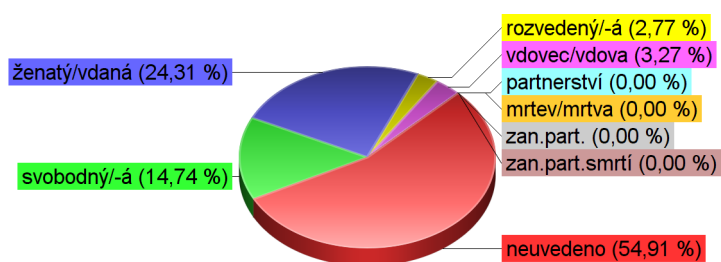

STATISTIKA DAT OBYVATEL ke dni 07.10.2020

	Celkem	Průměrný věk	Dat.nar.nejstarš.	Dat.nar.nejmladš.
Osoby	794	39,78	22.08.1927	04.09.2020
Muži	409	39,73	13.11.1934	04.09.2020
Ženy	385	39,84	22.08.1927	30.03.2020
Děti do 15 let	140	7,76	28.11.2005	04.09.2020
Děti do 18 let	182	9,70	09.10.2002	04.09.2020
Starší 60 let	183	69,86	22.08.1927	09.06.1960
Možní voliči	593	48,73	22.08.1927	11.09.2002

■ Muži ■ Ženy

■ do 15 ■ 15-18 ■ 18-60 ■ 60 a více

## STATISTIKA RODINNÝCH STAVŮ

	Ženy	Muži	Celkem
0 Neuvedeno	213	223	436
1 Svobodný/-á	46	71	117
2 Ženatý/vdaná	96	97	193
3 Rozvedený/-á	7	15	22
4 Vdovec/vdova	23	3	26
5 Partnerství	0	0	0
6 Mrtev/mrtva	0	0	0
7 Zaniklé partnerství	0	0	0
8 Zaniklé partnerství smrtí	0	0	0
<b>Celkem</b>	<b>385</b>	<b>409</b>	<b>794</b>