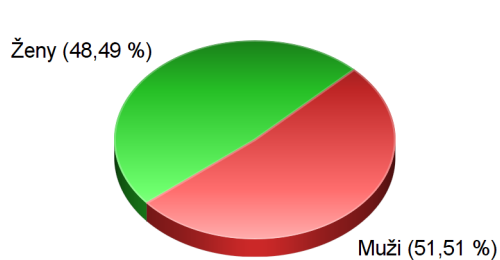

STATISTIKA DAT OBYVATEL ke dni 07.10.2020

	Celkem	Průměrný věk	Dat.nar.nejstarš.	Dat.nar.nejmladš.
Osoby	794	39,78	22.08.1927	04.09.2020
Muži	409	39,73	13.11.1934	04.09.2020
Ženy	385	39,84	22.08.1927	30.03.2020
Děti do 15 let	140	7,76	28.11.2005	04.09.2020
Děti do 18 let	182	9,70	09.10.2002	04.09.2020
Starší 60 let	183	69,86	22.08.1927	09.06.1960
Možní voliči	593	48,73	22.08.1927	11.09.2002

■ Muži ■ Ženy

■ do 15 ■ 15-18 ■ 18-60 ■ 60 a více