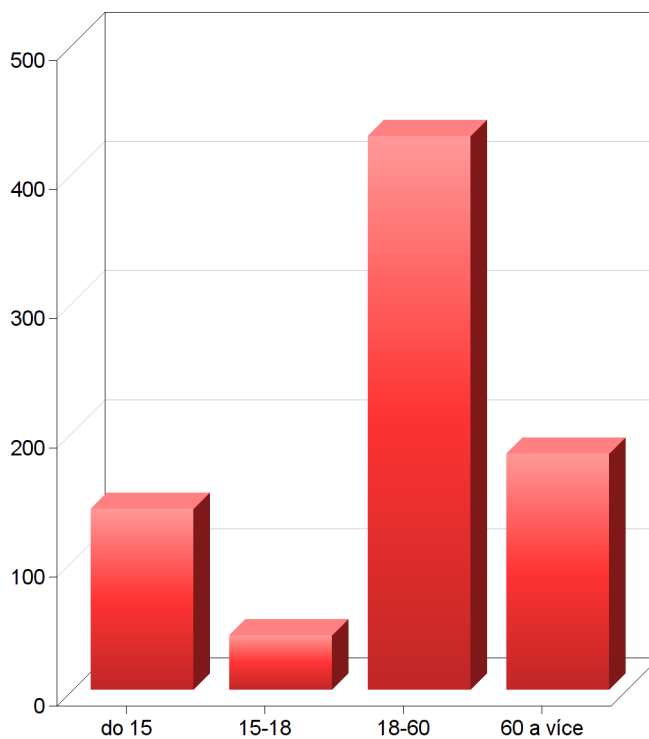

STATISTIKA DAT OBYVATEL ke dni 07.10.2020

	Celkem	Průměrný věk	Dat.nar.nejstarš.	Dat.nar.nejmladš.
Osoby	794	39,78	22.08.1927	04.09.2020
Muži	409	39,73	13.11.1934	04.09.2020
Ženy	385	39,84	22.08.1927	30.03.2020
Děti do 15 let	140	7,76	28.11.2005	04.09.2020
Děti do 18 let	182	9,70	09.10.2002	04.09.2020
Starší 60 let	183	69,86	22.08.1927	09.06.1960
Možní voliči	593	48,73	22.08.1927	11.09.2002

■ Muži ■ Ženy

■ do 15 ■ 15-18 ■ 18-60 ■ 60 a více

## STATISTIKA RODINNÝCH STAVŮ

	Ženy	Muži	Celkem
0 Neuvedeno	213	223	436
1 Svobodný/-á	46	71	117
2 Ženatý/vdaná	96	97	193
3 Rozvedený/-á	7	15	22
4 Vdovec/vdova	23	3	26
5 Partnerství	0	0	0
6 Mrtev/mrtva	0	0	0
7 Zaniklé partnerství	0	0	0
8 Zaniklé partnerství smrtí	0	0	0
<b>Celkem</b>	<b>385</b>	<b>409</b>	<b>794</b>